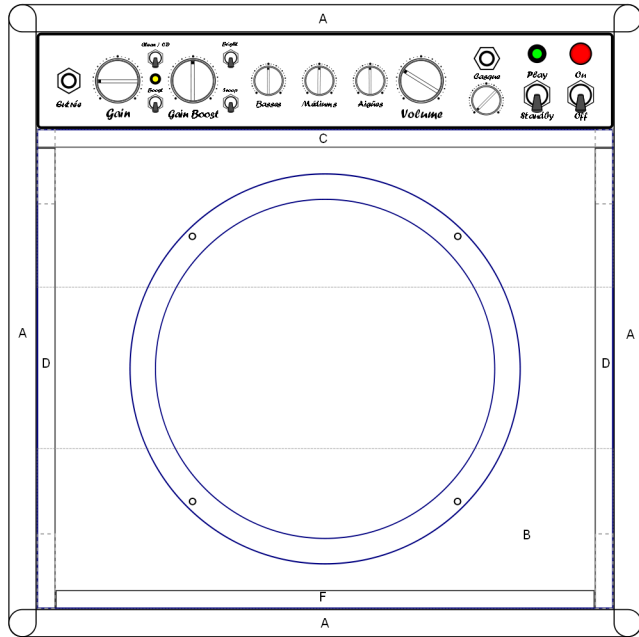

face avant

face arrière

panneaux bois massif ou CP 15mm :  
4 x A : 335 x 240 mm

panneaux CP ou MDF 10mm :  
2 x B : 305 x 254 mm (possibilité de tout fermer)  
2 x C : 305 x 40 mm  
4 x D : 244 x 40 mm  
4 x E : 100 x 40 mm  
1 x F : 285 x 40 mm