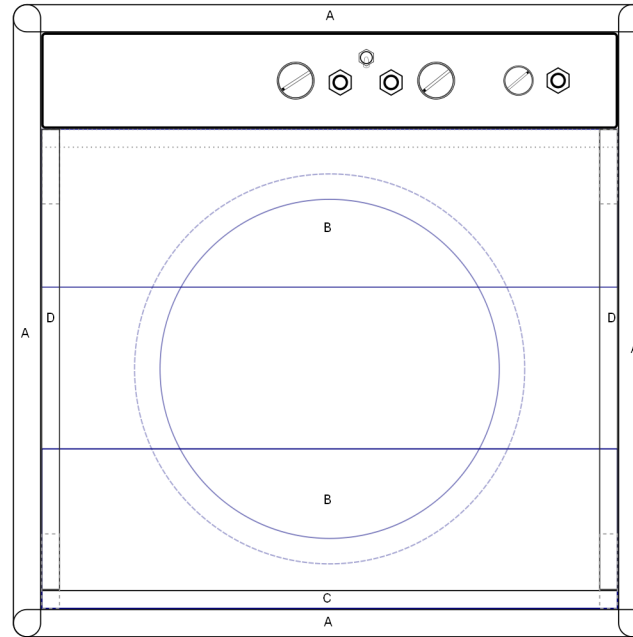

face avant

face arrière

panneaux bois massif ou CP 15mm :  
4 x A : 335 x 240 mm

panneaux CP ou MDF 10mm :  
2 x B : 305 x 254 mm (possibilité de tout fermer)  
2 x C : 305 x 40 mm  
4 x D : 244 x 40 mm  
4 x E : 100 x 40 mm  
1 x F : 285 x 40 mm